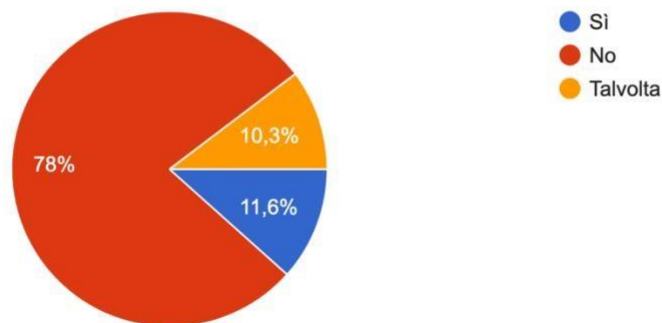

Si reca al lavoro in bicicletta?

533 risposte