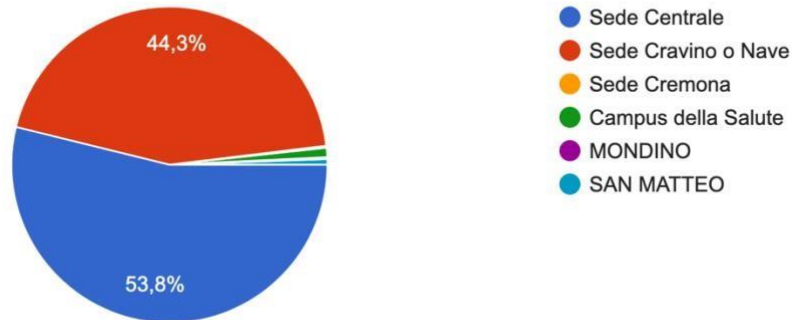

Sede di lavoro

522 risposte